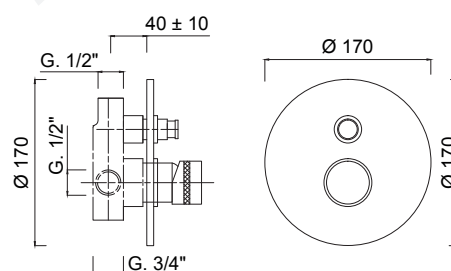

# MYRING

MR0064-3

Cartuccia ceramica  
Ceramic cartridge

Cover  
Cover

Box miscelatore doccia  
Built-in shower mixer box

Deviatore 4 vie-1 entrate 3 uscite  
4-way diverter -1 inlet and 3 outlets

**Monocomando doccia incasso deviatore a rotazione 3 uscite**  
Built-in single-lever shower mixer with rotating diverter, 3 outlets  
Mitigeur de douche à encastrer avec inverseur rotatif, 3 sorties  
UP-Einhebel-Brausemischer mit drehbarem Umsteller, 3 Ausgänge  
Mezclador monomando de ducha empotrado con desviador giratorio, 3 salidas  
Смеситель для душа встраиваемый однорычажный с поворотным переключателем, 3 выхода

Articolo	Note	CROMO	NO	NKO	BROP - GF - CRN	O - OSP
MR0064-3		✓	✓	✓	✓	✓

**CROMO:** Cromo / Chrome-Plated - **BO:** Bianco Opaco / Matt White - **NO:** Nero Opaco / Matt Black - **NKO:** Nikel Opaco / Matt Nikel - **BROP:** Brondo opaco / Matt Bronze - **GF:** Grafite / Graphite - **CRN:** Cromo nero / Chrome Black - **O:** Oro / Gold - **OSP:** Oro SPazzolato / Brushed Gold