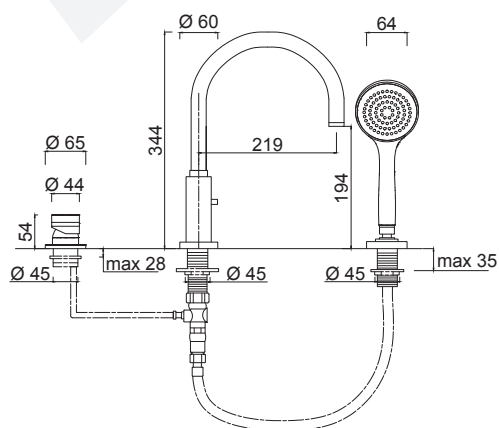

MYRING

MR0065BD

Cartuccia ceramica
Ceramic cartridge

Sistema anticalcare
Anti-scale system

Monocomando bordo vasca 3 fori, bocca con deviatore.

3-hole single-lever mixer deck-mounted for bath's border, spout with diverter.

Mélangeur à 3 trous, bec avec déviateur.

3-Loch Wannemischer, Auslauf mit Umstellung.

Monomando baño sopra repisa con 3 agujeros, caño con desviación.

Однорычажный смеситель на борту ванны на 3 отверстия, излив с дивертером.