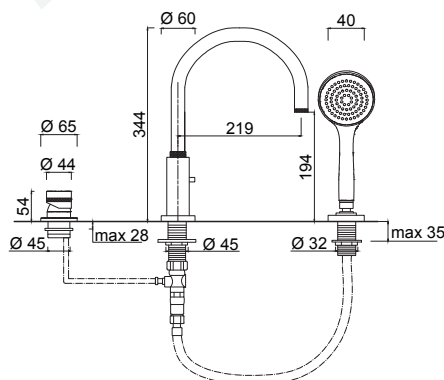

MYRING

MR0065BDDL

Cartuccia ceramica
Ceramic cartridge

Sistema anticalcare
Anti-scale system

Monocomando bordo vasca 3 fori, bocca con deviatore.

3-hole single-lever mixer deck-mounted for bath's border, spout with diverter.

Mélangeur à 3 trous, bec avec déviateur.

3-Loch Wannemischer, Auslauf mit Umstellung.

Monomando baño sopra repisa con 3 agujeros, caño con desviación.

Однорычажный смеситель на борту ванны на 3 отверстия, излив с дивертером.