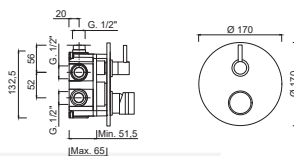

MYRING

MR0067

 Cartuccia ceramica
Ceramic cartridge

3022

 9 lt/min
Aeratore WATERSAVING, 9 Lt min
WATERSAVING aerator, 9 Lt per min

 Inox
Inox

 Sistema anticalcare
Anti-scale system

 GG-BOX
5285 Box miscelatore doccia
Built-in shower mixer box

 Cover
Cover

 Valvola di sicurezza
Safety valve

Set doccia incasso monocomando con deviatore a rotazione, kit duplex, braccio parete, soffione Inox Ø 250.

Single-lever built-in shower set with rotating diverter, shower kit, wall arm, Ø 250 stainless steel shower head.

Ensemble de douche monocommande à encastrer avec inverseur rotatif, kit douche, bras mural, pomme de douche inox Ø 250.

Einhebel-UP-Brausegarnitur mit drehbarem Umsteller, Duschset, Wandarm, Duschkopf aus Edelstahl Ø 250.