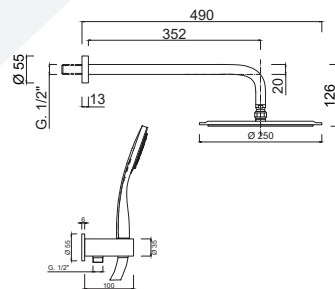

MYRING

MR0067

 Cartuccia ceramica
Ceramic cartridge

3022

 9 lt/min
Aeratore WATERSAVING, 9 Lt min
WATERSAVING aerator, 9 Lt per min

 Inox
Inox

 Sistema anticalcare
Anti-scale system

 GG-BOX
5285 Box miscelatore doccia
Built-in shower mixer box

 Cover
Cover

 Valvola di sicurezza
Safety valve

Set doccia incasso monocomando con deviatore a rotazione, kit duplex, braccio parete, soffione Inox Ø 250.

Single-lever built-in shower set with rotating diverter, shower kit, wall arm, Ø 250 stainless steel shower head.

Ensemble de douche monocommande à encastrer avec inverseur rotatif, kit douche, bras mural, pomme de douche inox Ø 250.

Einhebel-UP-Brausegarnitur mit drehbarem Umsteller, Duschset, Wandarm, Duschkopf aus Edelstahl Ø 250.

Conjunto de ducha monomando empotrado con desviador giratorio, kit ducha, brazo de pared, rociador de acero inoxidable Ø 250.

Однорычажный встраиваемый душевой набор с поворотным переключателем, душевой набор, настенный кронштейн, душевая головка из нержавеющей стали Ø 250.