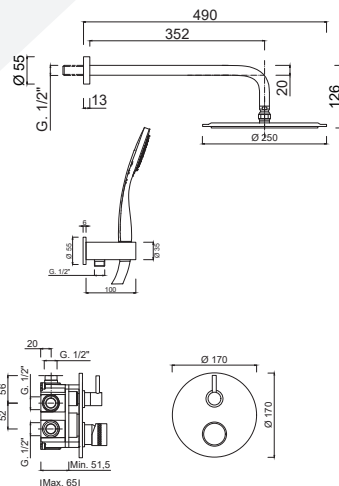

MYRING

MR0067DL

 Cartuccia ceramica
Ceramic cartridge

3022

 9 l/min Aeratore WATERSAVING, 9 Lt min
WATERSAVING aerator, 9 Lt per min

 Inox
Inox

 Sistema anticalcare
Anti-scale system

 GG-BOX
5285 Box miscelatore doccia
Built-in shower mixer box

 Cover
Cover

 Valvola di sicurezza
Safety valve

Set doccia incasso monocomando con deviatore a rotazione, kit duplex, braccio parete, soffione Inox Ø 250.

Single-lever built-in shower set with rotating diverter, shower kit, wall arm, Ø 250 stainless steel shower head.

Ensemble de douche monocommande à encastrer avec inverseur rotatif, kit douche, bras mural, pomme de douche inox Ø 250.

Einhebel-UP-Brausegarnitur mit drehbarem Umsteller, Duschset, Wandarm, Duschkopf aus Edelstahl Ø 250.

Conjunto de ducha monomando empotrado con desviador giratorio, kit ducha, brazo de pared, rociador de acero inoxidable Ø 250.

Однорычажный встраиваемый душевой набор с поворотным переключателем, душевой набор, настенный кронштейн, душевая головка из нержавеющей стали Ø 250.