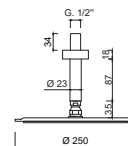

MYRING

MR0068DL

 Cartuccia ceramica
Ceramic cartridge

3022

 9 l/min
Aeratore WATERSAVING, 9 Lt min
WATERSAVING aerator, 9 Lt per min

 Inox
Inox

 Sistema anticalcare
Anti-scale system

 GG-BOX
5285 Box miscelatore doccia
Built-in shower mixer box

 Cover
Cover

 Valvola di sicurezza
Safety valve

Set doccia incasso monocomando con deviatore a rotazione, kit duplex, braccio soffitto, soffione Inox Ø 250.

Built-in single-lever shower set with rotating diverter, shower kit, ceiling arm, Ø 250 stainless steel shower head.

Ensemble de douche à encastrer avec inverseur rotatif, kit de douche, bras de plafond, pomme de douche inox Ø 250.

UP-Einhebel-Duschset mit drehbarem Umsteller, Duschset, Deckenarm, Duschkopf aus Edelstahl Ø 250.