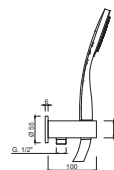

MYRING

MR0068DL

 Cartuccia ceramica
Ceramic cartridge

3022

 9 l/min
Aeratore WATERSAVING, 9 Lt min
WATERSAVING aerator, 9 Lt per min

 Inox
Inox

 Sistema anticalcare
Anti-scale system

 GG-BOX
5285 Box miscelatore doccia
Built-in shower mixer box

 Cover
Cover

 Valvola di sicurezza
Safety valve

Set doccia incasso monocomando con deviatore a rotazione, kit duplex, braccio soffitto, soffione Inox Ø 250.

Built-in single-lever shower set with rotating diverter, shower kit, ceiling arm, Ø 250 stainless steel shower head.

Ensemble de douche à encastrer avec inverseur rotatif, kit de douche, bras de plafond, pomme de douche inox Ø 250.

UP-Einhebel-Duschset mit drehbarem Umsteller, Duschset, Deckenarm, Duschkopf aus Edelstahl Ø 250.