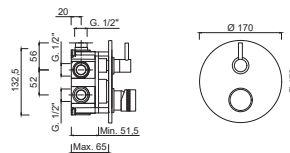

MYRING

MR0068DL

 Cartuccia ceramica
Ceramic cartridge

3022

 9 l/min
Aeratore WATERSAVING, 9 Lt min
WATERSAVING aerator, 9 Lt per min

 Inox
Inox

 Sistema anticalcare
Anti-scale system

 GG-BOX
5285 Box miscelatore doccia
Built-in shower mixer box

 Cover
Cover

 Valvola di sicurezza
Safety valve

Set doccia incasso monocomando con deviatore a rotazione, kit duplex, braccio soffitto, soffione Inox Ø 250.

Built-in single-lever shower set with rotating diverter, shower kit, ceiling arm, Ø 250 stainless steel shower head.

Ensemble de douche à encastrer avec inverseur rotatif, kit de douche, bras de plafond, pomme de douche inox Ø 250.

UP-Einhebel-Duschset mit drehbarem Umsteller, Duschset, Deckenarm, Duschkopf aus Edelstahl Ø 250.