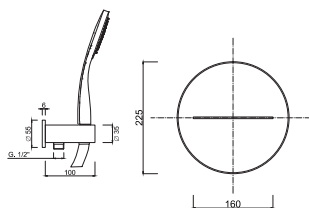

MYRING

MR0069

 Cartuccia ceramica
Ceramic cartridge

3022

 9 lt/min
Aeratore WATERSAVING, 9 Lt min
WATERSAVING aerator, 9 Lt per min

 Inox
Inox

 Sistema anticalcare
Anti-scale system

 GG-BOX
5286 Box miscelatore doccia
Built-in shower mixer box

 Cover
Cover

 Valvola di sicurezza
Safety valve

Set doccia incasso monocomando con deviatore rotazione, kit duplex, bocca parete cascata, braccio parete, soffione Ø 250.

Built-in single-lever shower set with rotating diverter, shower kit, wall waterfall spout, wall arm, shower head Ø 250.

Ensemble de douche monocommande à encastrer avec inverseur rotatif, kit de douche, bec cascade mural, bras mural, pomme de douche en Ø 250.

UP-Einhebel-Duschset mit drehbarem Umsteller, Duschset, Wand-Wasserfallauslauf, Wandarm, Duschkopf aus Messing Ø 250.