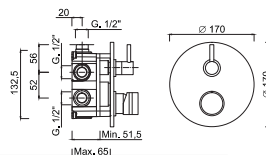

MYRING

MR0069

 Cartuccia ceramica
Ceramic cartridge

3022

 9 lt/min
Aeratore WATERSAVING, 9 Lt min
WATERSAVING aerator, 9 Lt per min

 Inox
Inox

 Sistema anticalcare
Anti-scale system

 GG-BOX
5286 Box miscelatore doccia
Built-in shower mixer box

 Cover
Cover

 Valvola di sicurezza
Safety valve

Set doccia incasso monocomando con deviatore rotazione, kit duplex, bocca parete cascata, braccio parete, soffione Ø 250.

Built-in single-lever shower set with rotating diverter, shower kit, wall waterfall spout, wall arm, shower head Ø 250.

Ensemble de douche monocommande à encastrer avec inverseur rotatif, kit de douche, bec cascade mural, bras mural, pomme de douche en Ø 250.

UP-Einhebel-Duschset mit drehbarem Umsteller, Duschset, Wand-Wasserfallauslauf, Wandarm, Duschkopf aus Messing Ø 250.