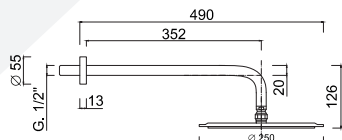

MYRING

MR0069

 Cartuccia ceramica
Ceramic cartridge

3022

 9 lt/min
Aeratore WATERSAVING, 9 Lt min
WATERSAVING aerator, 9 Lt per min

 Inox
Inox

 Sistema anticalcare
Anti-scale system

 GG-BOX
5286 Box miscelatore doccia
Built-in shower mixer box

 Cover
Cover

 Valvola di sicurezza
Safety valve

Set doccia incasso monocomando con deviatore rotazione, kit duplex, bocca parete cascata, braccio parete, soffione Ø 250.

Built-in single-lever shower set with rotating diverter, shower kit, wall waterfall spout, wall arm, shower head Ø 250.

Ensemble de douche monocommande à encastrer avec inverseur rotatif, kit de douche, bec cascade mural, bras mural, pomme de douche en Ø 250.

UP-Einhebel-Duschset mit drehbarem Umsteller, Duschset, Wand-Wasserfallauslauf, Wandarm, Duschkopf aus Messing Ø 250.

Conjunto de ducha monomando empotrado con desviador giratorio, kit de ducha, caño cascada de pared, brazo de pared, rociador Ø 250.

Встраиваемый однорычажный душевой набор с поворотным переключателем, душевой набор, настенный излив-водопад, настенный кронштейн, верхний душ из нержавеющей Ø 250.