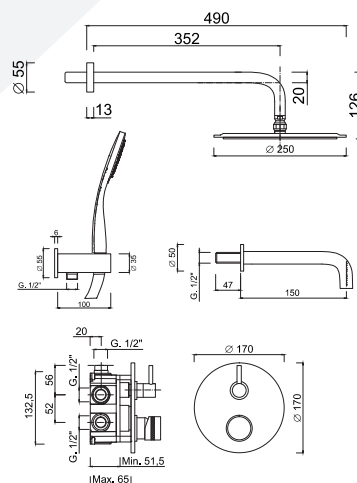

MYRING

MR0070

 Cartuccia ceramica
Ceramic cartridge

3022

 9 l/min
Aeratore WATERSAVING, 9 Lt min
WATERSAVING aerator, 9 Lt per min

 Inox
Inox

 Sistema anticalcare
Anti-scale system

 GG-BOX
5286 Box miscelatore doccia
Built-in shower mixer box

 Cover
Cover

 Valvola di sicurezza
Safety valve

Set doccia incasso monocomando con deviatore rotazione, kit duplex, bocca parete, braccio parete, soffione inox Ø 250.

Built-in single-lever shower set with rotating diverter, shower kit, wall spout, wall arm, shower head Ø 250.

Ensemble de douche à encastrer avec inverseur rotatif, kit de douche, bec mural, bras mural, pomme de douche en Ø 250.

UP-Einhandbrausegarnitur mit drehbarem Umsteller, Brauseset, Wandauslauf, Wandarm, Duschkopf aus Messing Ø 250.

Conjunto de ducha monomando encastrable con desviador giratorio, kit de ducha, caño de pared, brazo de pared, rociador de Ø 250.

Встраиваемый однорычажный душевой набор с поворотным переключателем, душевой набор, настенный излив, настенный кронштейн, верхний душ из нержавеющей Ø 250.