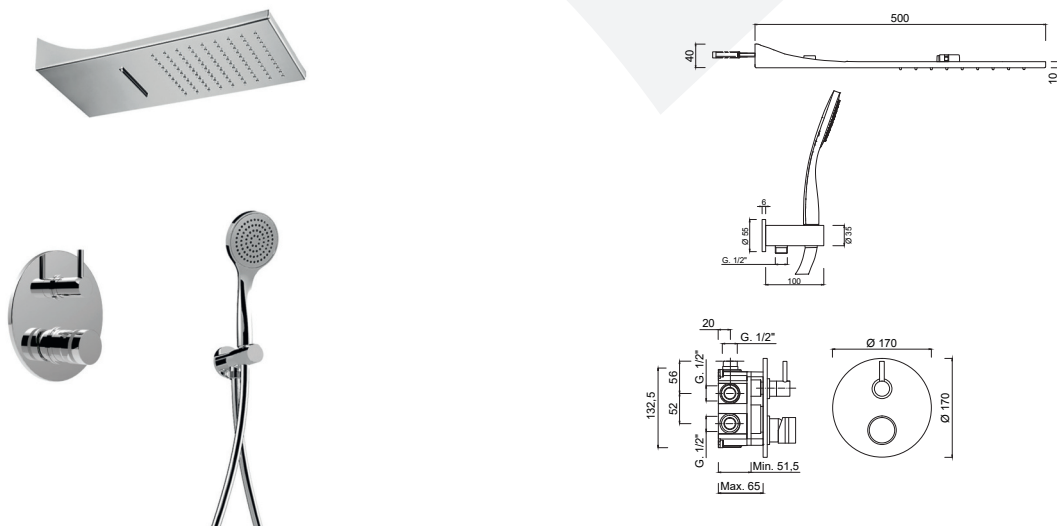

# MYRING

MR0071

 Cartuccia ceramica  
Ceramic cartridge

3022

 9 lt/min  
Aeratore WATERSAVING, 9 Lt min  
WATERSAVING aerator, 9 Lt per min

 Inox  
Inox

 Sistema anticalcare  
Anti-scale system

 GG-BOX  
5286 Box miscelatore doccia  
Built-in shower mixer box

 Cover  
Cover

 Cascata  
Waterfall

**Set doccia incasso monocomando con deviatore a rotazione, kit duplex, soffione parete pioggia/cascata.**

*Built-in single-lever shower set with rotating diverter, shower kit, wall-mounted shower head with rain/waterfall functions.*

*Ensemble de douche à encastrer avec inverseur rotatif, kit de douche, pomme de douche murale avec fonctions pluie/cascade.*

*UP-Einhebel-Duschset mit drehbarem Umsteller, Duschset, Wandduschkopf mit Regen-/Wasserfallfunktion.*

*Conjunto de ducha monomando encastrable con desviador giratorio, kit de ducha, rociador de pared con función lluvia/cascada.*

*Встроенный однорычажный душевой набор с поворотным переключателем, душевой набор, верхний душ с функцией дождя/водопада.*