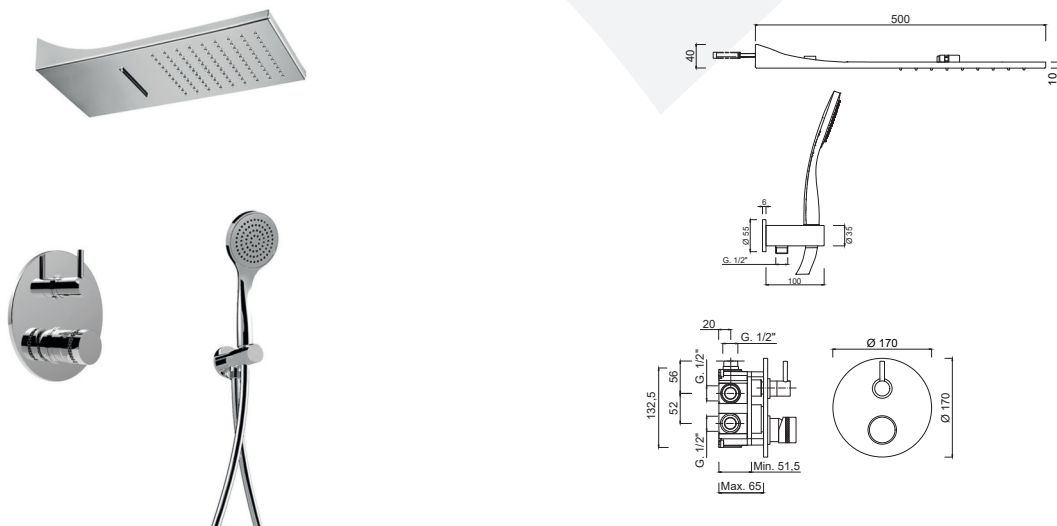

MYRING

MR0071DL

 Cartuccia ceramica
Ceramic cartridge

3022

 9 lt/min
Aeratore WATERSAVING, 9 Lt min
WATERSAVING aerator, 9 Lt per min

 Inox
Inox

 Sistema anticalcare
Anti-scale system

 GG-BOX
5286 Box miscelatore doccia
Built-in shower mixer box

 Cover
Cover

 Cascata
Waterfall

Set doccia incasso monocomando con deviatore a rotazione, kit duplex, soffione parete pioggia/cascata.

Built-in single-lever shower set with rotating diverter, shower kit, wall-mounted shower head with rain/waterfall functions.

Ensemble de douche à encastrer avec inverseur rotatif, kit de douche, pomme de douche murale avec fonctions pluie/cascade.

UP-Einhebel-Duschset mit drehbarem Umsteller, Duschset, Wandduschkopf mit Regen-/Wasserfallfunktion.

Conjunto de ducha monomando encastrable con desviador giratorio, kit de ducha, rociador de pared con función lluvia/cascada.

Встроенный однорычажный душевой набор с поворотным переключателем, душевой набор, верхний душ с функцией дождя/водопада.