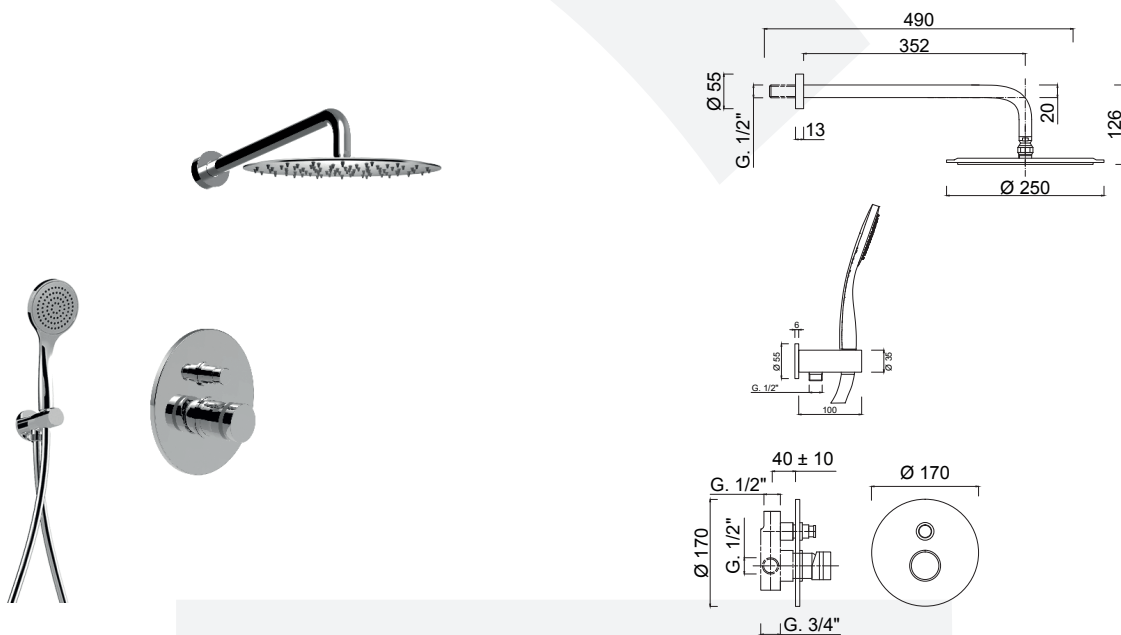

MYRING

MR0079

Cartuccia ceramica
Ceramic cartridge

3022

9 lt/min

Aeratore WATERSAVING, 9 Lt min
WATERSAVING aerator, 9 Lt per min

Inox
Inox

Sistema anticalcare
Anti-scale system

Valvola di sicurezza
Safety valve

Set doccia incasso monocomando con deviatore pulsante, kit duplex, braccio parete, soffione Inox Ø 250.

Built-in single-lever shower set with push-button diverter, shower kit, wall arm, Ø 250 stainless steel shower head.

Ensemble de douche à encastrer avec inverseur à bouton-poussoir, kit de douche, bras mural, pomme de douche inox Ø 250.

Einbau-Einhebel-Duschset mit Druckknopf-Umsteller, Duschset, Wandarm, Duschkopf aus Edelstahl Ø 250.

Conjunto de ducha monomando encastrable con desviador mediante pulsador, kit de ducha, brazo de pared, rociador de acero inoxidable Ø 250.

Встраиваемый однорычажный душевой набор с кнопочным переключателем, душевой набор, настенный кронштейн, душевая головка из нержавеющей стали Ø 250.