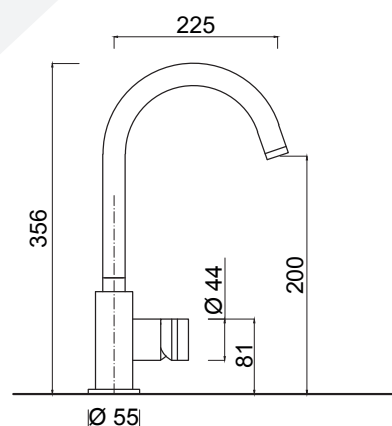

CUCINA DESIGN

MR0080

Cartuccia ceramica
Ceramic cartridge

Monocomando lavello cucina, bocca girevole.

Single-hole single-lever mixer for sink, swivel spout.

Mitigeur évier monotrou, bec mobile.

Einloch- Einhebelmischer für Spülbecken, Rohrauslauf.

Monomando monoagujero fregadero, caño giratorio.

Однорычажный смеситель на одно отверстие для мойки, поворотный излив.

Articolo	Note	CROMO	BO-NO	NKO	
MR0080		✓	✓	✓	

CROMO: Cromo / Chrome-Plated - **BO:** Bianco Opaco / Matt White - **NO:** Nero Opaco / Matt Black - **NKO:** Nikel Opaco / Matt Nikel - **BROP:** Brondo opaco / Matt Bronze - **GF:** Grafite / Graphite - **CRN:** Cromo nero / Chrome Black - **O:** Oro / Gold