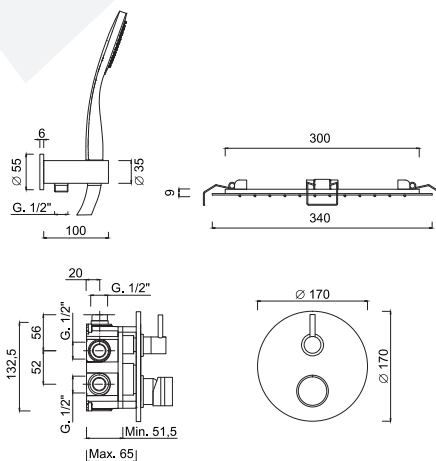

MYRING

MR0083

 Cartuccia ceramica
Ceramic cartridge

3022

 9 lt/min
Aeratore WATERSAVING, 9 Lt min
WATERSAVING aerator, 9 Lt per min

 Inox
Inox

 Sistema anticalcare
Anti-scale system

 GG-BOX
5285 Box miscelatore doccia
Built-in shower mixer box

 Cover
Cover

 Fissaggio a molle
Spring fixing system

Set doccia incasso monocomando con deviatore a rotazione, kit duplex, soffione Inox incasso a molle Ø 340.

Single-lever built-in shower set with rotating diverter, shower kit, Ø 340 built-in stainless steel shower head, spring fixing.

Ensemble de douche monocommande à encastrer avec inverseur rotatif, kit de douche, pomme de douche à encastrer inox Ø 340, fixation par ressort.

Einhebel-UP-Brauseset mit drehbarem Umsteller, Brauseset, UP-Duschkopf aus Edelstahl Ø 340, Federbefestigung.

Conjunto de ducha monomando de empotrar con desviador giratorio, kit de ducha, rociador de empotrar de acero inoxidable Ø 340, fijación por muelle.

Однорычажный встраиваемый душевой набор с поворотным переключателем, душевой набор, встроенная верхний душ из нержавеющей стали Ø 340, пружинное крепление.