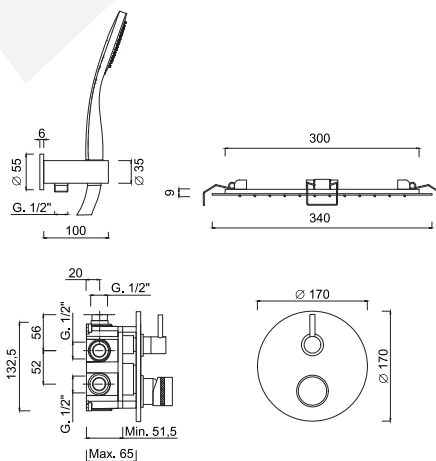

MYRING

MR0083DL

 Cartuccia ceramica
Ceramic cartridge

3022

 9 lt/min
Aeratore WATERSAVING, 9 Lt min
WATERSAVING aerator, 9 Lt per min

 Inox
Inox

 Sistema anticalcare
Anti-scale system

 GG-BOX
5285 Box miscelatore doccia
Built-in shower mixer box

 Cover
Cover

 Fissaggio a molle
Spring fixing system

Set doccia incasso monocomando con deviatore a rotazione, kit duplex, soffione Inox incasso a molle Ø 340.

Single-lever built-in shower set with rotating diverter, shower kit, Ø 340 built-in stainless steel shower head, spring fixing.

Ensemble de douche monocommande à encastrer avec inverseur rotatif, kit de douche, pomme de douche à encastrer inox Ø 340, fixation par ressort.

Einhebel-UP-Brauseset mit drehbarem Umsteller, Brauseset, UP-Duschkopf aus Edelstahl Ø 340, Federbefestigung.

Conjunto de ducha monomando de empotrar con desviador giratorio, kit de ducha, rociador de empotrar de acero inoxidable Ø 340, fijación por muelle.

Однорычажный встраиваемый душевой набор с поворотным переключателем, душевой набор, встроенная верхний душ из нержавеющей стали Ø 340, пружинное крепление.