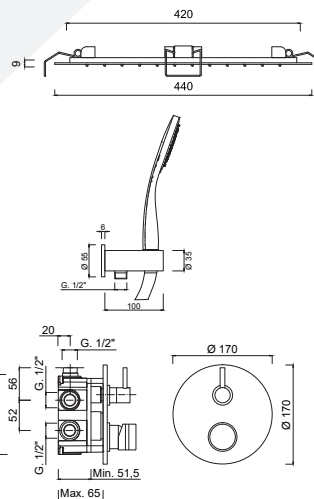

MYRING

MR0084

 Cartuccia ceramica
Ceramic cartridge

3022

 9 lt/min
Aeratore WATERSAVING, 9 Lt min
WATERSAVING aerator, 9 Lt per min

 Inox
Inox

 Sistema anticalcare
Anti-scale system

 GG-BOX
5286 Box miscelatore doccia
Built-in shower mixer box

 Cover
Cover

 Fissaggio a molle
Spring fixing system

 Getto laminare
Laminar

Set doccia incasso monocomando con deviatore a rotazione, kit duplex, soffione incasso con fissaggio a molle pioggia/laminare Ø 440.

Single-lever built-in shower set with rotating diverter, shower kit, Ø 440 built-in shower head with spring fixing, rain/laminar jet.

Ensemble de douche monocommande à encastrer avec inverseur rotatif, kit de douche, pomme de douche à encastrer Ø 440 avec fixation par ressort, jet pluie/laminaire.

Einhebel-UPbrausegarnitur mit drehbarem Umsteller, Brauseset, UPbrause Ø 440 mit Federbefestigung, Regen-/Laminarstrahl.

Conjunto de ducha monomando de empotrar con desviador giratorio, kit de ducha, rociador de empotrar Ø 440 con fijación por muelle, chorro lluvia/laminar.