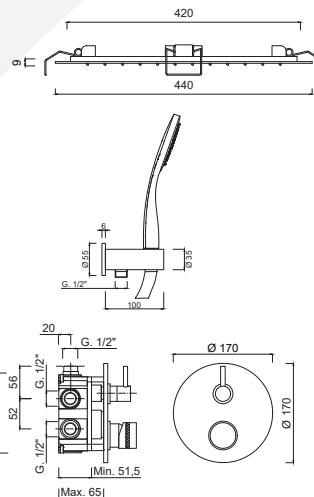

## MR0084DL

 Cartuccia ceramica  
Ceramic cartridge

3022

 9 lt/min  
Aeratore WATERSAVING, 9 Lt min  
WATERSAVING aerator, 9 Lt per min

 Inox  
Inox

 Sistema anticalcare  
Anti-scale system

 GG-BOX  
5286 Box miscelatore doccia  
Built-in shower mixer box

 Cover  
Cover

 Fissaggio a molle  
Spring fixing system

 Getto laminare  
Laminar

**Set doccia incasso monocomando con deviatore a rotazione, kit duplex, soffione incasso con fissaggio a molle pioggia/laminare Ø 440.**

*Einhebel-UPbrausegarnitur mit drehbarem Umsteller, Brauseset, UPbrause Ø 440 mit Federbefestigung, Regen-/Laminarstrahl.*

*Conjunto de ducha monomando de empotrar con desviador giratorio, kit de ducha, rociador de empotrar Ø 440 con fijación por muelle, chorro lluvia/laminar.*