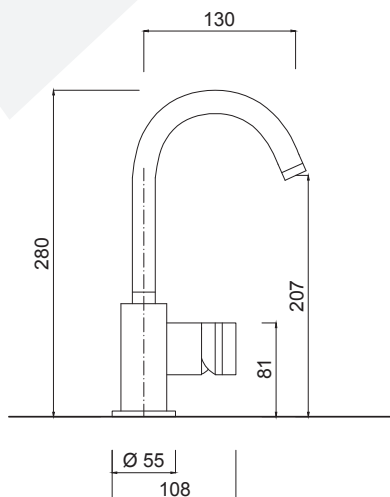

## MR85/SC

Cartuccia ceramica  
Ceramic cartridge

3022

Senza scarico  
Without pop-up waste

5 l/min Aeratore WATERSAVING, 5 Lt min  
WATERSAVING aerator, 5 Lt per min

**Monocomando lavabo, bocca girevole, senza scarico .**