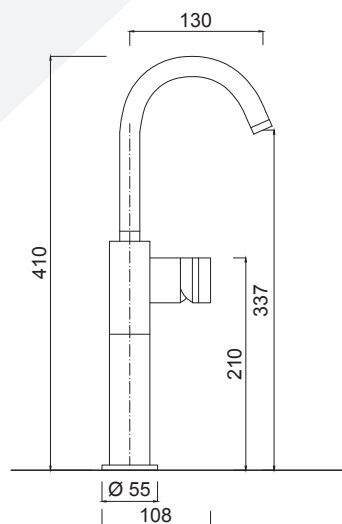

MYRING

MR0085H/SC

Cartuccia ceramica
Ceramic cartridge

3022

Senza scarico
Without pop-up waste

5 lt/min Aeratore WATERSAVING, 5 Lt min
WATERSAVING aerator, 5 Lt per min

Monocomando lavabo con prolunga, bocca girevole, senza scarico.

Wash basin mixer with extension, swivel spout, without pop-up waste.

Mitigeur lavabo avec rallonge, bec pivotant, sans vidage.

Waschtisch-Einhebelmischer mit Verlängerung,
ohne Ablaufgarnitur.

Schwenkauslauf,

Monomando lavabo con estensione, cañogiratorio, sin desague.

Смеситель для раковины с высоким и поворотным изливом, без нижнего клапана.

Articolo	Note	CROMO	NO	NKO	BROP - GF - CRN	O - OSP
MR0085H/SC	SC	✓	✓	✓	✓	✓