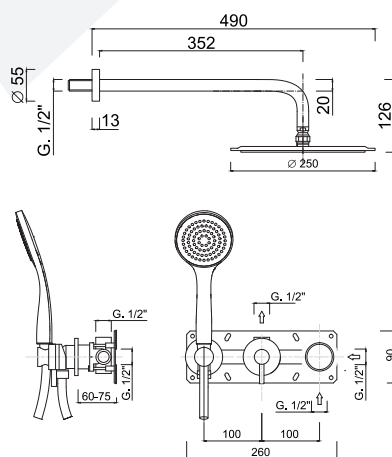

# MYRING

MR0086

Cartuccia ceramica  
Ceramic cartridge

Aeratore WATERSAVING, 9 Lt min  
WATERSAVING aerator, 9 Lt per min

Box miscelatore doccia  
Built-in shower mixer box

**Set doccia incasso monocomando, deviatore a rotazione, kit duplex, braccio parete, soffione Inox Ø 250.**

Single-lever built-in shower set, rotation diverter, shower kit, wall arm, Ø 250 stainless steel shower head.

Ensemble de douche à encastrer monocommande, inverseur rotatif, kit de douche, bras mural, pomme de douche inox Ø 250.

Einhebel-UP-Brausegarnitur, Drehumsteller, Duschset, Wandarm, Duschkopf aus Edelstahl Ø 250.

Ensemble de douche à encastrer monocommande, inverseur rotatif, kit de douche, bras mural, pomme de douche inox Ø 250.

Встраиваемый душевой набор однорычажный, поворотный переключатель, душевой набор, настенный кронштейн, верхний душ из нержавеющей стали Ø 250.

Articolo	Note	CROMO	NO	NKO	BROP - GF - CRN	O - OSP
MR0086		✓	✓	✓	✓	✓