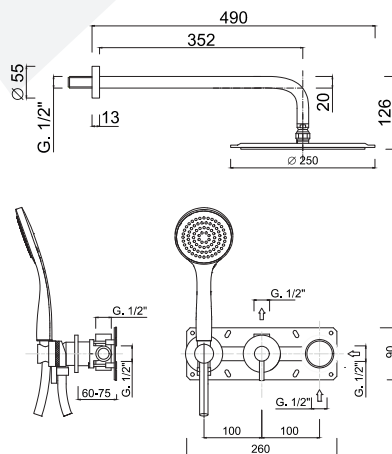

MYRING

MR0086DL

Cartuccia ceramica
Ceramic cartridge

Aeratore WATERSAVING, 9 Lt min
WATERSAVING aerator, 9 Lt per min

Inox
Inox

Sistema anticalcare
Anti-scale system

Box miscelatore doccia
Built-in shower mixer box

Cover
Cover

Valvola di sicurezza
Safety valve

Set doccia incasso monocomando, deviatore a rotazione, kit duplex, braccio parete, soffione Inox Ø 250.

Single-lever built-in shower set, rotation diverter, shower kit, wall arm, Ø 250 stainless steel shower head.

Ensemble de douche à encastrer monocommande, inverseur rotatif, kit de douche, bras mural, pomme de douche inox Ø 250.

Einhebel-UP-Brausegarnitur, Drehumsteller, Duschset, Wandarm, Duschkopf aus Edelstahl Ø 250.

Ensemble de douche à encastrer monocommande, inverseur rotatif, kit de douche, bras mural, pomme de douche inox Ø 250.

Встраиваемый душевой набор однорычажный, поворотный переключатель, душевой набор, настенный кронштейн, верхний душ из нержавеющей стали Ø 250.