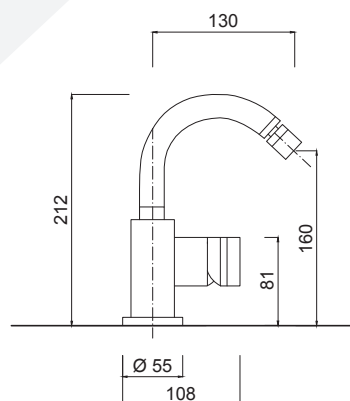

MYRING

MR0087/SC

Cartuccia ceramica
Ceramic cartridge

3022

Senza scarico
Without pop-up waste

5 lt/min Aeratore WATERSAVING, 5 Lt min
WATERSAVING aerator, 5 Lt per min

Monocomando bidet, bocca girevole, senza scarico.