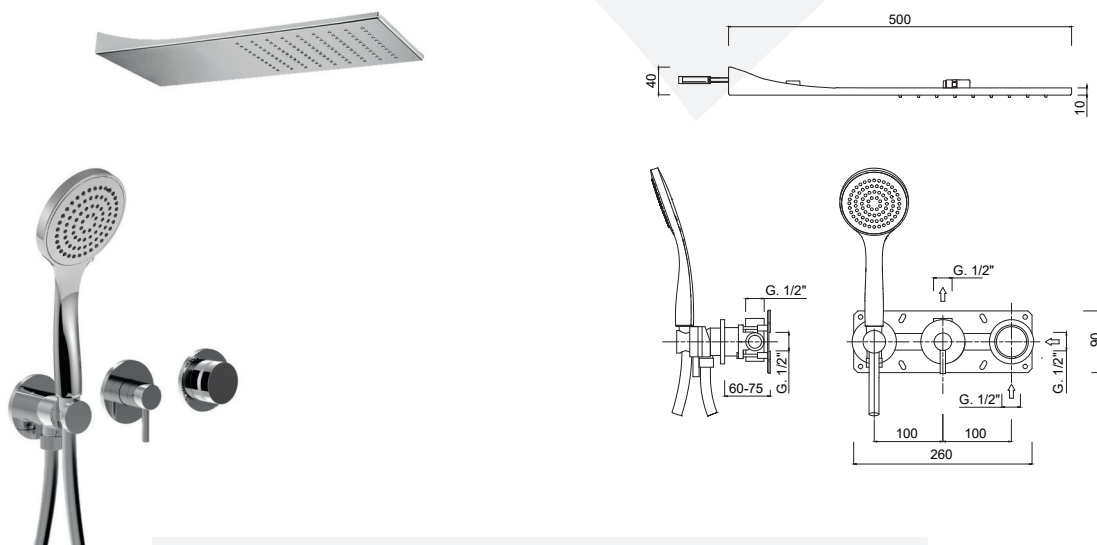

MYRING

MR0088

 Cartuccia ceramica
Ceramic cartridge

3022

 9 lt/min
Aeratore WATERSAVING, 9 Lt min
WATERSAVING aerator, 9 Lt per min

 Inox
Inox

 Sistema anticalcare
Anti-scale system

 GG-BOX
5301 Box miscelatore doccia
Built-in shower mixer box

 Cover
Cover

 Valvola di sicurezza
Safety valve

Set doccia incasso monocomando, deviatore a rotazione, kit duplex, soffione Inox a parete.

Built-in single-lever shower set, rotation diverter, shower kit, wall-mounted stainless steel shower head.

Ensemble de douche à encastrer, monocommande, inverseur rotatif, kit de douche, pomme de douche murale en inox.

UP-Einhebeluschset, Drehumsteller, Duschset, Wandduschkopf aus Edelstahl.

Ensemble de douche à encastrer, monocommande, inverseur rotatif, kit de douche, pomme de douche murale en inox.

Встраиваемый однорычажный душевой набор, поворотный переключатель, душевой набор, настенная душевая лейка из нержавеющей стали.

Articolo	Note	CROMO	NO	NKO	BROP - GF - CRN	O - OSP
MR0088		✓	✓	✓	✓	✓

CROMO: Cromo / Chrome-Plated - **BO:** Bianco Opaco / Matt White - **NO:** Nero Opaco / Matt Black - **NKO:** Nikel Opaco / Matt Nikel - **BROP:** Brondo opaco / Matt Bronze - **GF:** Grafite / Graphite - **CRN:** Cromo nero / Chrome Black - **O:** Oro / Gold - **OSP:** Oro SPazzolato / Brushed Gold