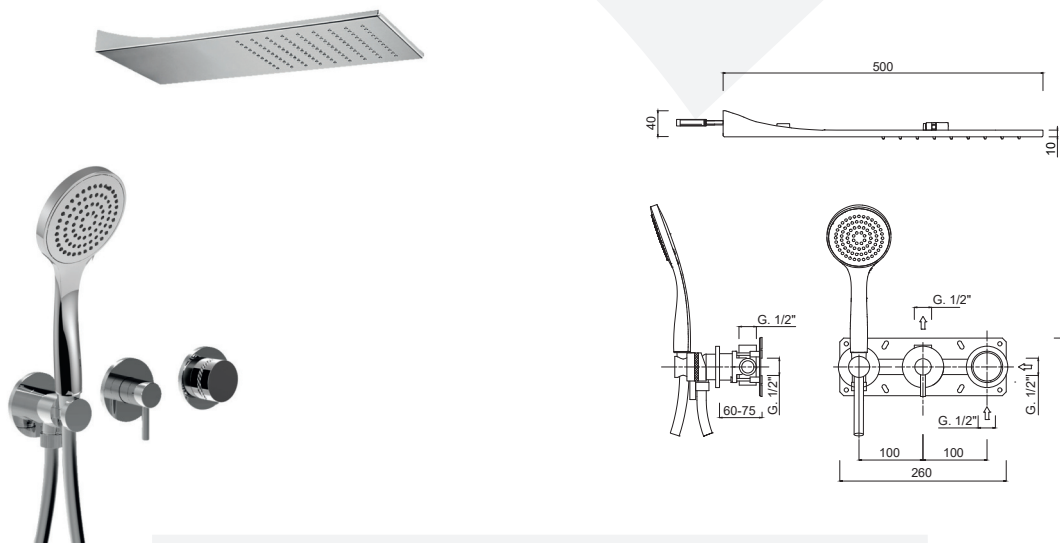

## MR0088DL

 Cartuccia ceramica  
Ceramic cartridge

3022

 9 lt/min  
Aeratore WATERSAVING, 9 Lt min  
WATERSAVING aerator, 9 Lt per min

 Inox  
Inox

 Sistema anticalcare  
Anti-scale system

 GG-BOX  
5301 Box miscelatore doccia  
Built-in shower mixer box

 Cover  
Cover

 Valvola di sicurezza  
Safety valve

**Set doccia incasso monocomando, deviatore a rotazione, kit duplex, soffione Inox a parete.**

*Built-in single-lever shower set, rotation diverter, shower kit, wall-mounted stainless steel shower head.*

*Ensemble de douche à encastrer, monocommande, inverseur rotatif, kit de douche, pomme de douche murale en inox.*

*UP-Einhebeluschset, Drehumsteller, Duschset, Wandduschkopf aus Edelstahl.*

*Ensemble de douche à encastrer, monocommande, inverseur rotatif, kit de douche, pomme de douche murale en inox.*

*Встраиваемый однорычажный душевой набор, поворотный переключатель, душевой набор, настенная душевая лейка из нержавеющей стали.*

Articolo	Note	CROMO	NO	NKO	BROP - GF - CRN	O - OSP
MR0088DL		✓	✓	✓	✓	✓

**CROMO:** Cromo / Chrome-Plated - **BO:** Bianco Opaco / Matt White - **NO:** Nero Opaco / Matt Black - **NKO:** Nikel Opaco / Matt Nikel - **BROP:** Brondo opaco / Matt Bronze - **GF:** Grafite / Graphite - **CRN:** Cromo nero / Chrome Black - **O:** Oro / Gold - **OSP:** Oro SPazzolato / Brushed Gold