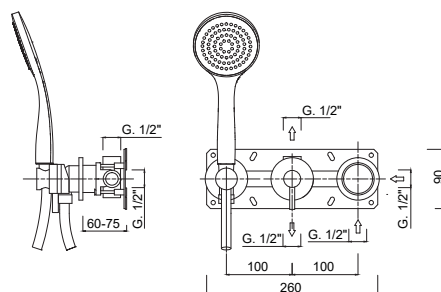

MYRING

MR0089

 Cartuccia ceramica
Ceramic cartridge

3022

 9 lt/min
Aeratore WATERSAVING, 9 Lt min
WATERSAVING aerator, 9 Lt per min

 Inox
Inox

 Sistema anticalcare
Anti-scale system

 GG-BOX
5302 Box miscelatore doccia
Built-in shower mixer box

 Cover
Cover

 Fissaggio a molle
Spring fixing system

 Getto laminare
Laminar

Set doccia incasso monocomando, deviatore a rotazione, kit duplex, soffione incasso con fissaggio a molle pioggia/laminare Ø 440.

Single-lever built-in shower set, rotating diverter, shower kit, Ø 440 built-in shower head with spring fixing, rain/laminar function.

Mitigeur de douche à encastrer, inverseur rotatif, kit douche, pomme de douche à encastrer Ø 440 avec fixation par ressort, fonction pluie/laminaire.

Однорычажный встраиваемый душевой набор, поворотный переключатель, душевой набор, встраиваемая душевая насадка Ø 440 с пружинным креплением, функция «дождь/ламинар».

Articolo	Note	CROMO	NO	NKO	BROP - GF - CRN	O - OSP
MR0089		✓	✓	✓	✓	✓