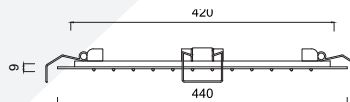

MYRING

MR0089

 Cartuccia ceramica
Ceramic cartridge

3022

 9 lt/min
Aeratore WATERSAVING, 9 Lt min
WATERSAVING aerator, 9 Lt per min

 Inox
Inox

 Sistema anticalcare
Anti-scale system

 GG-BOX
5302 Box miscelatore doccia
Built-in shower mixer box

 Cover
Cover

 Fissaggio a molle
Spring fixing system

 Getto laminare
Laminar

Set doccia incasso monocomando, deviatore a rotazione, kit duplex, soffione incasso con fissaggio a molle pioggia/laminare Ø 440.

Einhebel-UPbrausegarnitur, Drehumsteller, Brauseset, UPbrause Ø 440 mit Federbefestigung, Regen-/Laminarfunktion.

Conjunto de ducha monomando de empotrar, desviador giratorio, kit ducha, rociador de empotrar Ø 440 con fijación por resorte, función lluvia/laminar.