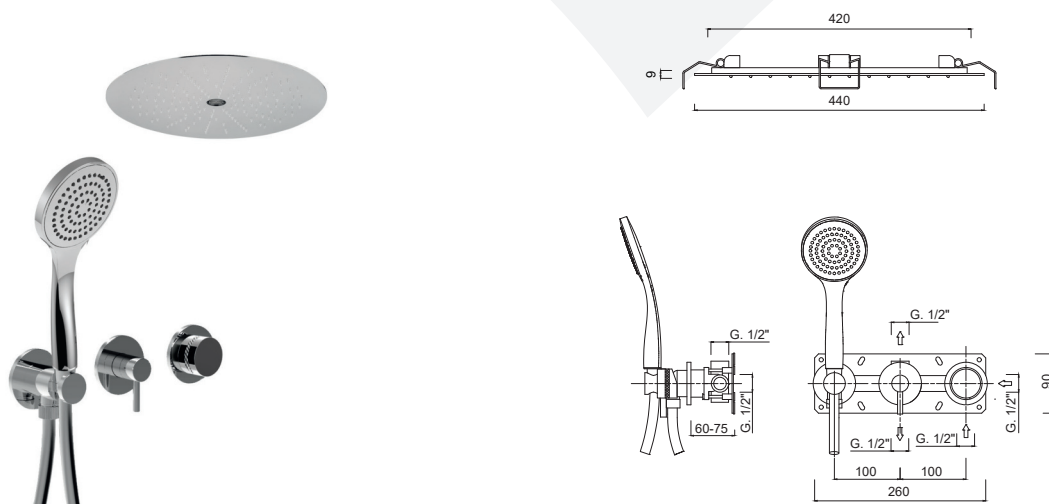

MYRING

MR0089DL

Cartuccia ceramica
Ceramic cartridge

3022

9 lt/min
Aeratore WATERSAVING, 9 Lt min
WATERSAVING aerator, 9 Lt per min

Inox
Inox

Sistema anticalcare
Anti-scale system

GG-BOX
5302 Box miscelatore doccia
Built-in shower mixer box

Cover
Cover

Fissaggio a molle
Spring fixing system

Getto laminare
Laminar

Set doccia incasso monocomando, deviatore a rotazione, kit duplex, soffione incasso con fissaggio a molle pioggia/laminare Ø 440.

Single-lever built-in shower set, rotating diverter, shower kit, Ø 440 built-in shower head with spring fixing, rain/laminar function.

Mitigeur de douche à encastrer, inverseur rotatif, kit douche, pomme de douche à encastrer Ø 440 avec fixation par ressort, fonction pluie/laminaire.

Einhebel-UPbrausegarnitur, Drehumsteller, Brauseset, UPbrause Ø 440 mit Federbefestigung, Regen-/Laminarfunktion.

Conjunto de ducha monomando de empotrar, desviador giratorio, kit ducha, rociador de empotrar Ø 440 con fijación por resorte, función lluvia/laminar.

Однорычажный встраиваемый душевой набор, поворотный переключатель, душевой набор, встраиваемая душевая насадка Ø 440 с пружинным креплением, функция «дождь/ламинар».

Articolo	Note	CROMO	NO	NKO	BROP - GF - CRN	O - OSP
MR0089DL		✓	✓	✓	✓	✓

CROMO: Cromo / Chrome-Plated - **BO:** Bianco Opaco / Matt White - **NO:** Nero Opaco / Matt Black - **NKO:** Nikel Opaco / Matt Nikel - **BROP:** Brondo opaco / Matt Bronze - **GF:** Grafite / Graphite - **CRN:** Cromo nero / Chrome Black - **O:** Oro / Gold - **OSP:** Oro SPazzolato / Brushed Gold

Rubinetteria Giulini Giovanni srl

Via Salvo D'Acquisto, 22 - 28076 Pogno (No) Italy

Tel. +39 0322 97157 - www.giulini.it - info@giulini.it

Vendite Italia: italia@giulini.it / Tel. +39 0322 97157 - Vendite Export: export@giulini.it / Tel. +39 0322 97057