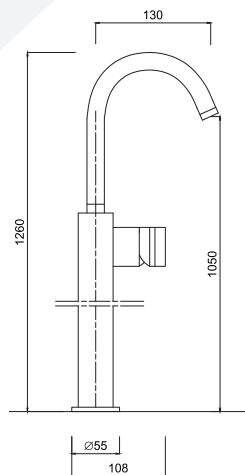

# MYRING

MR0090

Cartuccia ceramica  
Ceramic cartridge

3022

Senza scarico  
Without pop-up waste

5 lt/min Aeratore WATERSAVING, 5 Lt min  
WATERSAVING aerator, 5 Lt per min

## Monocomando lavabo a pavimento, bocca girevole.

Wash-basin single-lever mixer with floor pillar leg, swivel spout.

Mitigeur lavabo avec colonnette alimentation par le sol, bec mobile.

Waschtisch-Einhebelmischer mit Standfuss Schlauch, Schwenkauslauf.