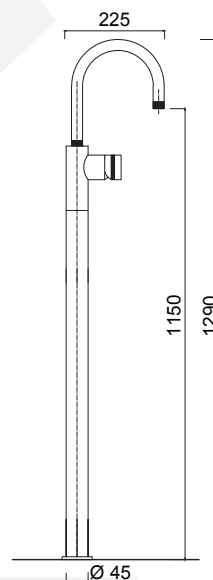

MYRING

MR0090DL

Cartuccia ceramica
Ceramic cartridge

3022

Senza scarico
Without pop-up waste

5 lt/min Aeratore WATERSAVING, 5 Lt min
WATERSAVING aerator, 5 Lt per min

Monocomando lavabo a pavimento, bocca girevole.

Wash-basin single-lever mixer with floor pillar leg, swivel spout.

Mitigeur lavabo avec colonnette alimentation par le sol, bec mobile.

Waschtisch-Einhebelmischer mit Standfuss Schlauch, Schwenkauslauf.

Monomando lavabo con colonna a pavimento, caño giratorio.

Однорычажный смеситель для раковины с напольной колонной, поворотный излив.

Articolo	Note	CROMO	NO	NKO	BROP - GF - CRN	O - OSP
MR0090DL		✓	✓	✓	✓	✓