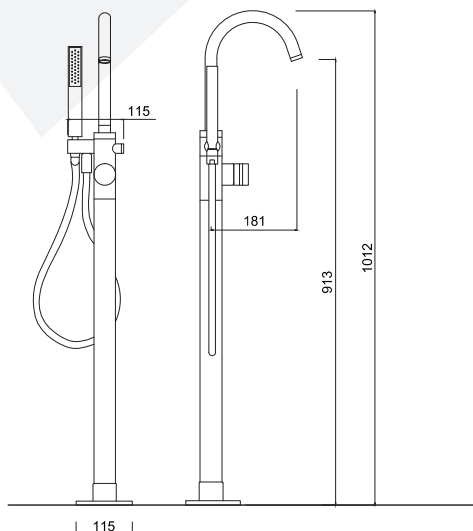

MYRING

MR0092

Cartuccia ceramica
Ceramic cartridge

Sistema anticalcare
Anti-scale system

Cover
Cover

Box miscelatore doccia
Built-in shower mixer box

Monocomando vasca da terra.

Floor-standing single-lever bathtub mixer.

Mitigeur de baignoire au sol.

Bodenstehender Einhebel-Badewannenmischer.

Mezclador monomando de bañera de pavimento.

Смеситель для ванны напольный, однорычажный.

Articolo	Note	CROMO	NO	NKO	BROP - GF - CRN	O - OSP
MR0092		✓	✓	✓	✓	✓