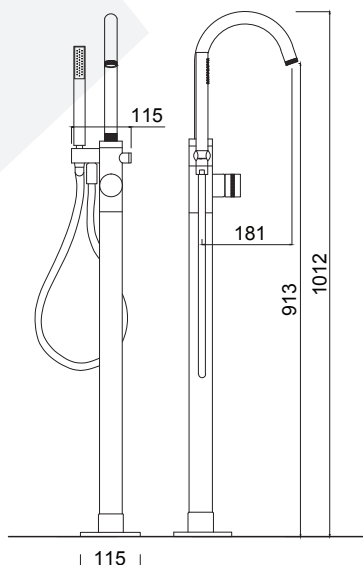

# MYRING

MR0092DL

Cartuccia ceramica  
Ceramic cartridge

Sistema anticalcare  
Anti-scale system

Cover  
Cover

Box miscelatore doccia  
Built-in shower mixer box

## Monocomando vasca da terra.

Floor-standing single-lever bathtub mixer.

Mitigeur de baignoire au sol.

Bodenstehender Einhebel-Badewannenmischer.

Mezclador monomando de bañera de pavimento.

Смеситель для ванны напольный, однорычажный.