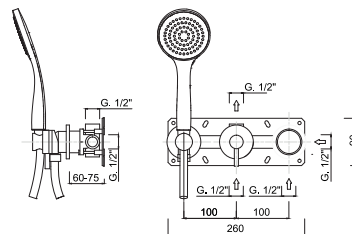

MYRING

MR0093

Cartuccia ceramica
Ceramic cartridge

9 lt/min
Aeratore WATERSAVING, 9 Lt min
WATERSAVING aerator, 9 Lt per min

Inox
Inox

Sistema anticalcare
Anti-scale system

Box miscelatore doccia
Built-in shower mixer box

Cover
Cover

Set doccia incasso monocomando, deviatore a rotazione, kit duplex, bocca parete, braccio a parete, soffione inox Ø 250.

Built-in single-lever shower set, rotation diverter, shower kit, wall spout, wall arm, Ø 250 stainless steel shower head.

Ensemble de douche à encastrer monocommande, inverseur rotatif, kit de douche, bec mural, bras mural, pomme de douche inox Ø 250.

UP-Einhebel-duschset, Drehumsteller, Duschset, Wandauslauf, Wandarm, Duschkopf aus Edelstahl Ø 250.

Conjunto de ducha monomando encastrable, desviador de rotación, kit de ducha, caño de pared, brazo de pared, rociador de acero inoxidable Ø 250.

Встраиваемый однорычажный душевой набор, поворотный переключатель, душевой набор, настенный излив, настенный кронштейн, душевая головка из нержавеющей стали Ø 250.