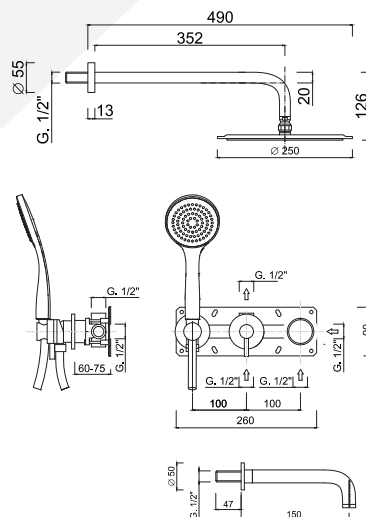

MYRING

MR0093DL

 Cartuccia ceramica
Ceramic cartridge

3022

 9 lt/min
Aeratore WATERSAVING, 9 Lt min
WATERSAVING aerator, 9 Lt per min

 Inox
Inox

 Sistema anticalcare
Anti-scale system

 GG-BOX
5302 Box miscelatore doccia
Built-in shower mixer box

 Cover
Cover

Set doccia incasso monocomando, deviatore a rotazione, kit duplex, bocca parete, braccio a parete, soffione inox Ø 250.

Built-in single-lever shower set, rotation diverter, shower kit, wall spout, wall arm, Ø 250 stainless steel shower head.

Ensemble de douche à encastrer monocommande, inverseur rotatif, kit de douche, bec mural, bras mural, pomme de douche inox Ø 250.

UP-Einhebel-Duschset, Drehumsteller, Duschset, Wandauslauf, Wandarm, Duschkopf aus Edelstahl Ø 250.

Conjunto de ducha monomando encastrable, desviador de rotación, kit de ducha, caño de pared, brazo de pared, rociador de acero inoxidable Ø 250.

Встраиваемый однорычажный душевой набор, поворотный переключатель, душевой набор, настенный излив, настенный кронштейн, душевая головка из нержавеющей стали Ø 250.