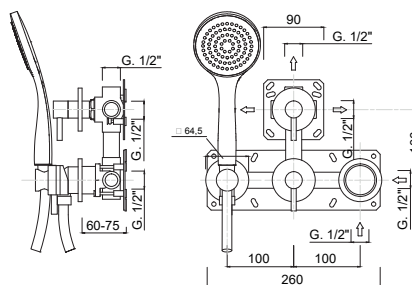

# MYRING

MR0098

Inox  
Inox

Sistema anticalcare  
Anti-scale system

GG-BOX  
5302 Box miscelatore doccia  
Built-in shower mixer box

Cover  
Cover

Cascata  
Waterfall

Cornice  
Frame

**Set doccia incasso monocomando, deviatore a rotazione, kit duplex, soffione incasso a cornice pioggia/cascata 430x430.**

*Built-in single-lever shower set, rotating diverter, shower kit, 430x430 built-in shower head with frame, rain/waterfall functions.*

*Mitigeur de douche à encastrer, inverseur rotatif, kit de douche, pomme de douche à encastrer 430x430 avec cadre, fonctions pluie/cascade.*

*UP-Einhebel-duschset, Drehumsteller, Duschset, 430x430 UP-duschkopf mit Rahmen, Regen-/Wasserfall.*

*Conjunto de ducha monomando encastrable, desviador giratorio, kit de ducha, rociador de ducha de encastre 430x430 con marco, funciones lluvia/cascada.*

*Встроенный однорычажный душевой набор, поворотный переключатель, душевой набор, встроенная душевая насадка 430x430 с рамкой, функции дождя/водопада.*