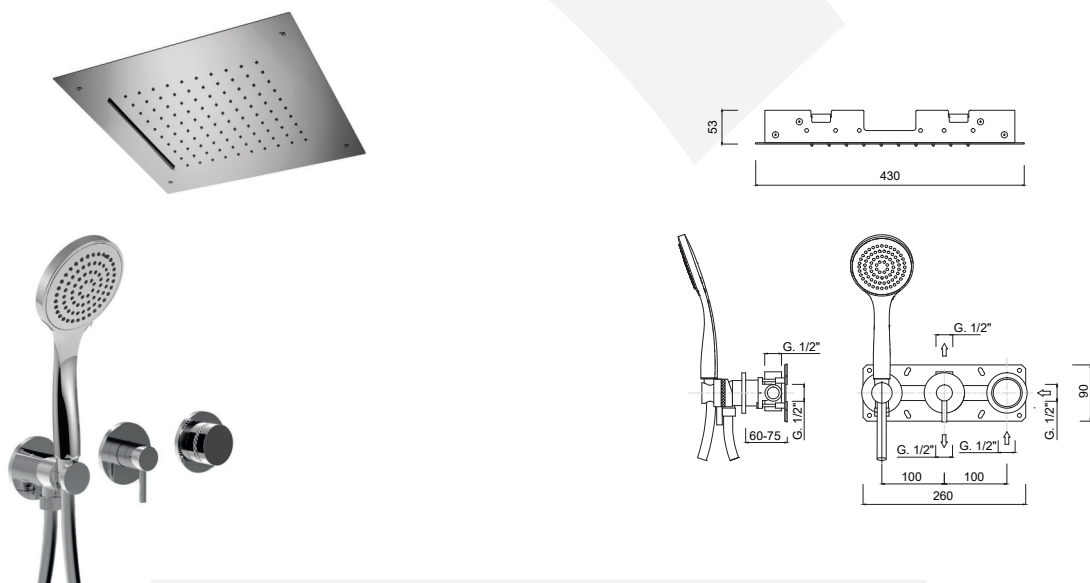

MYRING

MR0098DL

 Cartuccia ceramica
Ceramic cartridge

3022

 9 lt/min
Aeratore WATERSAVING, 9 Lt min
WATERSAVING aerator, 9 Lt per min

 Inox
Inox

 Sistema anticalcare
Anti-scale system

 GG-BOX
5302 Box miscelatore doccia
Built-in shower mixer box

 Cover
Cover

 Cascata
Waterfall

 Cornice
Frame

Set doccia incasso monocomando, deviatore a rotazione, kit duplex, soffione incasso a cornice pioggia/cascata 430x430.

Built-in single-lever shower set, rotating diverter, shower kit, 430x430 built-in shower head with frame, rain/waterfall functions.

Mitigeur de douche à encastrer, inverseur rotatif, kit de douche, pomme de douche à encastrer 430x430 avec cadre, fonctions pluie/cascade.

UP-Einhebel-duschset, Drehumsteller, Duschset, 430x430 UPduschkopf mit Rahmen, Regen-/Wasserfall.

Conjunto de ducha monomando encastrable, desviador giratorio, kit de ducha, rociador de ducha de encastre 430x430 con marco, funciones lluvia/cascada.

Встроенный однорычажный душевой набор, поворотный переключатель, душевой набор, встроенная душевая насадка 430x430 с рамкой, функции дождя/водопада.