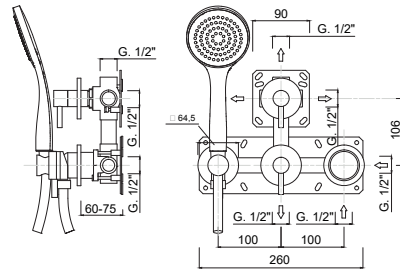

# MYRING

MR0099

Inox  
Inox

Sistema anticalcare  
Anti-scale system

GG-BOX  
5304 Box miscelatore doccia  
Built-in shower mixer box

Cover  
Cover

Cascata  
Waterfall

Cornice  
Frame

**Set doccia incasso monocomando, deviatore a rotazione, kit duplex, soffione incasso a cornice pioggia/cascata/nebulizzatori 600x400**

*Built-in single-lever shower set, rotating diverter, shower kit, 600x400 built-in shower head with frame, rain/waterfall/spray functions.*

*Mitigeur de douche à encastrer, inverseur rotatif, kit de douche, pomme de douche à encastrer 600x400 avec cadre, fonctions pluie/cascade/jet.*

*UP-Einhebeluschset, Drehumsteller, Duschset, 600x400 UPduschkopf mit Rahmen, Regen-/Wasserfall-/Sprühfunktion.*

*Conjunto de ducha monomando encastrable, desviador giratorio, kit de ducha, rociador de ducha de encastre 600x400 con marco, funciones lluvia/cascada/caño.*

*Встроенный однорычажный душевой набор, поворотный переключатель, душевой набор, встраиваемый верхний душ 600x400 с рамой, функция дождь/водопад/струя.*