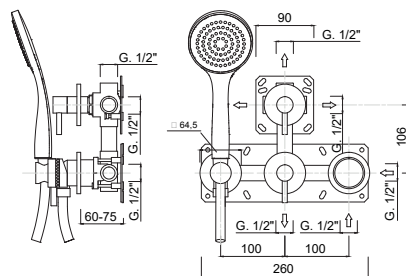

## MR0099DL

 Cartuccia ceramica  
Ceramic cartridge

3022

 9 lt/min  
Aeratore WATERSAVING, 9 Lt min  
WATERSAVING aerator, 9 Lt per min

 Inox  
Inox

 Sistema anticalcare  
Anti-scale system

 GG-BOX  
5304 Box miscelatore doccia  
Built-in shower mixer box

 Cover  
Cover

 Cascata  
Waterfall

 Cornice  
Frame

**Set doccia incasso monocomando, deviatore a rotazione, kit duplex, soffione incasso a cornice pioggia/cascata/nebulizzatori 600x400**

*Built-in single-lever shower set, rotating diverter, shower kit, 600x400 built-in shower head with frame, rain/waterfall/spray functions.*

*Mitigeur de douche à encastrer, inverseur rotatif, kit de douche, pomme de douche à encastrer 600x400 avec cadre, fonctions pluie/cascade/jet.*

*UP-Einhebel-Duschset, Drehumsteller, Duschset, 600x400 UP-Duschkopf mit Rahmen, Regen-/Wasserfall-/Sprühfunktion.*