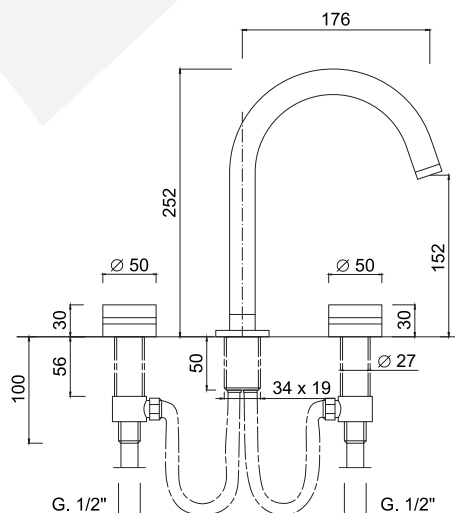

MYRING

MR112/SC

Vitone dischi ceramici, rotazione 90°
Ceramic discs headwork, 90° rotation

Senza scarico
Without pop-up waste

5 lt/min

Aeratore WATERSAVING, 5 Lt min
WATERSAVING aerator, 5 Lt per min

Batteria lavabo 3 fori, bocca girevole, senza scarico

3-hole wash-basin set, swivel spout, without pop-up waste

Mélangeur lavabo à trois trous, bec mobile, sans vidage

Waschtisch-Dreilochbatterie, Schwenkauslauf, ohne Ablaufgarnitur.

Bateria lavabo con 3 agujeros, caño giratorio, sin desague.

Комплект для умывальника на 3 отверстия, поворотный излив, без нижнего клапана.

Articolo	Note	CROMO	NO	NKO	BROP - GF - CRN	O - OSP
MR112/SC	SC	✓	✓	✓	✓	✓
MR112A	A	✓				

CROMO: Cromo / Chrome-Plated - **BO:** Bianco Opaco / Matt White - **NO:** Nero Opaco / Matt Black - **NKO:** Nikel Opaco / Matt Nikel - **BROP:** Brondo opaco / Matt Bronze - **GF:** Grafite / Graphite - **CRN:** Cromo nero / Chrome Black - **O:** Oro / Gold - **OSP:** Oro SPazzolato / Brushed Gold - **SC:** Senza scarico / Without pop-up waste - **A:** Con scarico 1"1/4 - With 1"1/4 pop-up waste