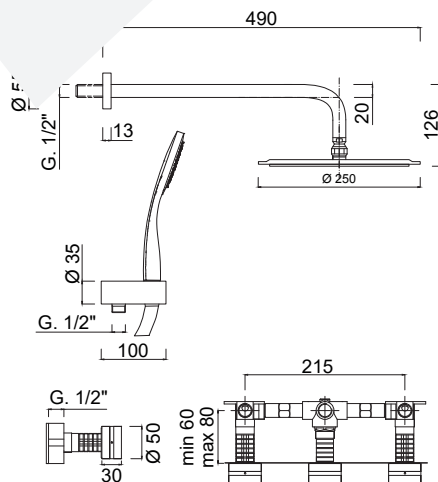

MYRING

MR0115KB

Sistema anticalcare
Anti-scale system

Valvola di sicurezza
Safety valve

Set doccia incasso con deviatore a rotazione, kit duplex, braccio parete, soffione inox Ø250.

Built-in shower set with rotating diverter, shower kit, wall arm, Ø250 stainless steel shower head.

Ensemble de douche à encastrer avec inverseur rotatif, kit de douche, bras mural, pomme de douche inox Ø250.

Einbau-Brauseset mit drehbarem Umsteller, Brauseset, Wandarm, Ø250-Duschkopf aus Edelstahl.

Conjunto de ducha empotrado con desviador giratorio, kit de ducha, brazo de pared, rociador de acero inoxidable Ø250.

Встроенный душевой набор с поворотным переключателем, душевой набор, настенный кронштейн, душевая насадка из нержавеющей стали Ø250.

Articolo	Note	CROMO	BO - NO	NKO	BROP - GF - CRN	O - OSP
MR0115KB		✓	✓	✓	✓	✓

CROMO: Cromo / Chrome-Plated - **BO:** Bianco Opaco / Matt White - **NO:** Nero Opaco / Matt Black - **NKO:** Nikel Opaco / Matt Nikel - **BROP:** Brondo opaco / Matt Bronze - **GF:** Grafite / Graphite - **CRN:** Cromo nero / Chrome Black - **O:** Oro / Gold - **OSP:** Oro SPazzolato / Brushed Gold

Rubinetteria Giulini Giovanni srl

Via Salvo D'Acquisto, 22 - 28076 Pogno (No) Italy
Tel. +39 0322 97157 - www.giulini.it - info@giulini.it

Vendite Italia: italia@giulini.it / Tel. +39 0322 97157 - Vendite Export: export@giulini.it / Tel. +39 0322 97057