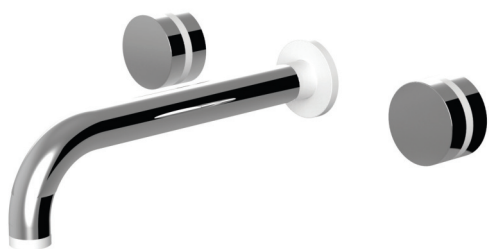

MYRING

MR0123

Senza scarico
Without pop-up waste

5 lt/min

Aeratore WATERSAVING, 5 Lt min
WATERSAVING aerator, 5 Lt per min

G-LINK

Connessioni interne
Internal connections

Lavabo 3 fori a muro (connessioni interne)

3-hole wall mounted basin set (with connections).

Mélangeur lavabo mural à 3 trous (avec les contacteurs).

Waschtisch-Dreilochbatterie Wandmontage (mit Verbindungen).

Lavabo de pared con 3 agujeros (con conexiones).

Комплект настенного монтажа для раковины на 3 отверстия (с соединениями).

Articolo	Note	CROMO	NO	NKO	BROP - GF - CRN	O - OSP
MR00123		✓	✓	✓	✓	✓

CROMO: Cromo / Chrome-Plated - **BO:** Bianco Opaco / Matt White - **NO:** Nero Opaco / Matt Black - **NKO:** Nikel Opaco / Matt Nikel - **BROP:** Brondo opaco / Matt Bronze - **GF:** Grafite / Graphite - **CRN:** Cromo nero / Chrome Black - **O:** Oro / Gold - **OSP:** Oro SPazzolato / Brushed Gold

Rubinetteria Giulini Giovanni srl

Via Salvo D'Acquisto, 22 - 28076 Pogno (No) Italy

Tel. +39 0322 97157 - www.giulini.it - info@giulini.it

Vendite Italia: italia@giulini.it / Tel. +39 0322 97157 - Vendite Export: export@giulini.it / Tel. +39 0322 97057