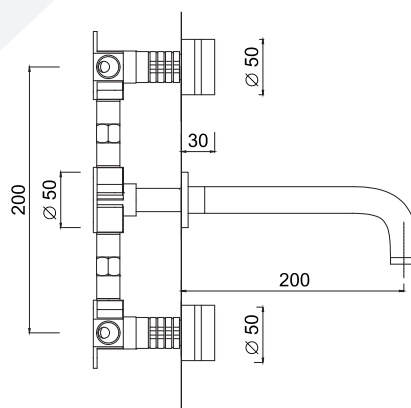

MYRING

MR0123

Senza scarico
Without pop-up waste

5 lt/min

Aeratore WATERSAVING, 5 Lt min
WATERSAVING aerator, 5 Lt per min

G-LINK

Connessioni interne
Internal connections

Lavabo 3 fori a muro (connessioni interne)

3-hole wall mounted basin set (with connections).

Mélangeur lavabo mural à 3 trous (avec les contacteurs).

Waschtisch-Dreilochbatterie Wandmontage (mit Verbindungen).

Lavabo de pared con 3 agujeros (con conexiones).

Комплект настенного монтажа для раковины на 3 отверстия (с соединениями).

Articolo	Note	CROMO	NO	NKO	BROP - GF - CRN	O - OSP
MR00123		✓	✓	✓	✓	✓

CROMO: Cromo / Chrome-Plated - **BO:** Bianco Opaco / Matt White - **NO:** Nero Opaco / Matt Black - **NKO:** Nikel Opaco / Matt Nikel - **BROP:** Brondo opaco / Matt Bronze - **GF:** Grafite / Graphite - **CRN:** Cromo nero / Chrome Black - **O:** Oro / Gold - **OSP:** Oro SPazzolato / Brushed Gold

Rubinetteria Giulini Giovanni srl

Via Salvo D'Acquisto, 22 - 28076 Pogno (No) Italy

Tel. +39 0322 97157 - www.giulini.it - info@giulini.it

Vendite Italia: italia@giulini.it / Tel. +39 0322 97157 - Vendite Export: export@giulini.it / Tel. +39 0322 97057