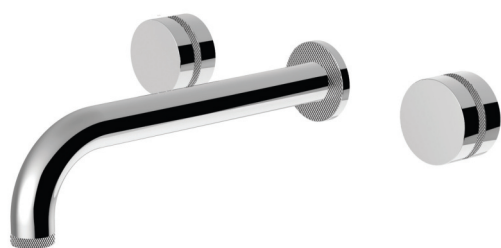

# MYRING

MR0123DL

Vitone dischi ceramici, rotazione 90°  
Ceramic discs headwork, 90° rotation

Senza scarico  
Without pop-up waste

5 lt/min

Aeratore WATERSAVING, 5 Lt min  
WATERSAVING aerator, 5 Lt per min

G-LINK

Connessioni interne  
Internal connections

**Lavabo 3 fori a muro (connessioni interne)**

3-hole wall mounted basin set (with connections).

Mélangeur lavabo mural à 3 trous (avec les contacteurs).

Waschtisch-Dreilochbatterie Wandmontage (mit Verbindungen).

Lavabo de pared con 3 agujeros (con conexiones).

Комплект настенного монтажа для раковины на 3 отверстия (с соединениями).

Articolo	Note	CROMO	NO	NKO	BROP - GF - CRN	O - OSP
MR00123DL		✓	✓	✓	✓	✓

**CROMO:** Cromo / Chrome-Plated - **BO:** Bianco Opaco / Matt White - **NO:** Nero Opaco / Matt Black - **NKO:** Nikel Opaco / Matt Nikel - **BROP:** Brondo opaco / Matt Bronze - **GF:** Grafite / Graphite - **CRN:** Cromo nero / Chrome Black - **O:** Oro / Gold - **OSP:** Oro SPazzolato / Brushed Gold