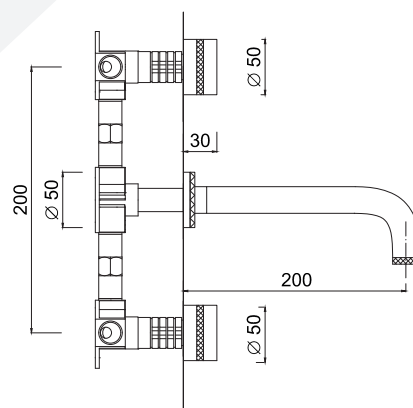

# MYRING

MR0123DL

Vitone dischi ceramici, rotazione 90°  
Ceramic discs headwork, 90° rotation

Senza scarico  
Without pop-up waste

5 lt/min

Aeratore WATERSAVING, 5 Lt min  
WATERSAVING aerator, 5 Lt per min

G-LINK

Connessioni interne  
Internal connections

**Lavabo 3 fori a muro (connessioni interne)**

3-hole wall mounted basin set (with connections).

Mélangeur lavabo mural à 3 trous (avec les contacteurs).

Waschtisch-Dreilochbatterie Wandmontage (mit Verbindungen).

Lavabo de pared con 3 agujeros (con conexiones).

Комплект настенного монтажа для раковины на 3 отверстия (с соединениями).

Articolo	Note	CROMO	NO	NKO	BROP - GF - CRN	O - OSP
MR00123DL		✓	✓	✓	✓	✓

**CROMO:** Cromo / Chrome-Plated - **BO:** Bianco Opaco / Matt White - **NO:** Nero Opaco / Matt Black - **NKO:** Nikel Opaco / Matt Nikel - **BROP:** Brondo opaco / Matt Bronze - **GF:** Grafite / Graphite - **CRN:** Cromo nero / Chrome Black - **O:** Oro / Gold - **OSP:** Oro SPazzolato / Brushed Gold