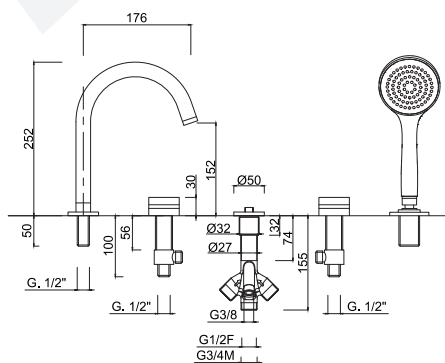

MYRING

MR0160

Vitone dischi ceramici, rotazione 90°
Ceramic discs headwork, 90° rotation

0132

Sistema anticalcare
Anti-scale system

Batteria bordo vasca 5 fori.

5-hole bath border set.

Mélangeur bain/douche sur gorge 5 trous.

5-Loch Wannen Kombination.

Bimando bañera de repisa 5 agujeros.

Комплект на борт ванни на 5 отверстий.

Articolo	Note	CROMO	NO	NKO	BROP - GF - CRN	O - OSP
MR0160		✓	✓	✓	✓	✓

CROMO: Cromo / Chrome-Plated - BO: Bianco Opaco / Matt White - NO: Nero Opaco / Matt Black - NKO: Nikel Opaco / Matt Nikel - BROP: Brondo opaco / Matt Bronze - GF: Grafite / Graphite - CRN: Cromo nero / Chrome Black - O: Oro / Gold - OSP: Oro SPazzolato / Brushed Gold