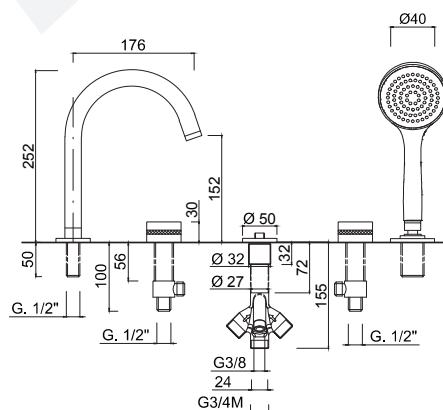

MYRING

MR0160DL

Vitone dischi ceramici, rotazione 90°
Ceramic discs headwork, 90° rotation

0132

Sistema anticalcare
Anti-scale system

Batteria bordo vasca 5 fori.

5-hole bath border set.

Mélangeur bain/douche sur gorge 5 trous.

5-Loch Wannen Kombination.

Bimando bañera de repisa 5 agujeros.

Комплект на борт ванны на 5 отверстий.

Articolo	Note	CROMO	NO	NKO	BROP - GF - CRN	O - OSP
MR0160DL		✓	✓	✓	✓	✓

CROMO: Cromo / Chrome-Plated - **BO:** Bianco Opaco / Matt White - **NO:** Nero Opaco / Matt Black - **NKO:** Nikel Opaco / Matt Nikel - **BROP:** Brondo opaco / Matt Bronze - **GF:** Grafite / Graphite - **CRN:** Cromo nero / Chrome Black - **O:** Oro / Gold - **OSP:** Oro SPazzolato / Brushed Gold