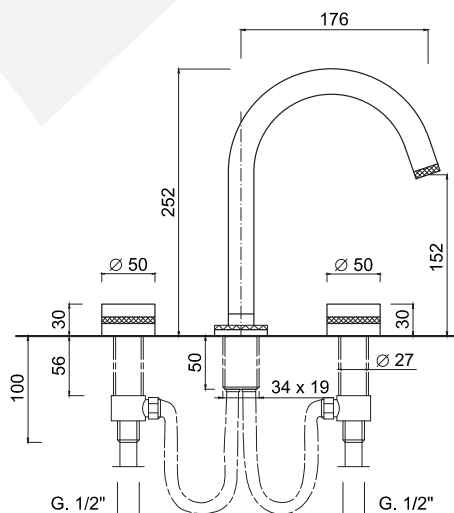

## MR112/SCDL

Vitone dischi ceramici, rotazione 90°  
Ceramic discs headwork, 90° rotation

Senza scarico  
Without pop-up waste

5 lt/min

Aeratore WATERSAVING, 5 Lt min  
WATERSAVING aerator, 5 Lt per min

### Batteria lavabo 3 fori, bocca girevole, senza scarico

3-hole wash-basin set, swivel spout, without pop-up waste

Mélangeur lavabo à trois trous, bec mobile, sans vidage

Waschtisch-Dreilochbatterie, Schwenkauslauf, ohne Ablaufgarnitur.

Bateria lavabo con 3 agujeros, caño giratorio, sin desague.

Комплект для умывальника на 3 отверстия, поворотный излив, без нижнего клапана.

Articolo	Note	CROMO	NO	NKO	BROP - GF - CRN	O - OSP
MR112/SCDL	SC	✓	✓	✓	✓	✓