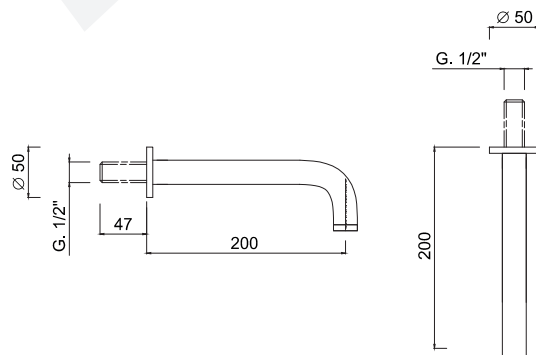

ARTICOLI VARI

MR3222-20

Bocca lavabo muro MyRing

MyRing wall-mounted sink spout

Bec de lavabo mural MyRing

MyRing Wandauslauf für Waschbecken

Caño para lavabo de pared MyRing

MyRing настенный излив для раковины

Articolo	Note	CROMO	BO - NO	NKO	BROP - GF - CRN	O
MR3222-20		✓	✓	✓	✓	✓
MR3222-20DL	LUX	✓	✓	✓	✓	✓

CROMO: Cromo / Chrome-Plated - **BO:** Bianco Opaco / Matt White - **NO:** Nero Opaco / Matt Black - **NKO:** Nikel Opaco / Matt Nikel - **BROP:** Brondo opaco / Matt Bronze - **GF:** Grafite / Graphite - **CRN:** Cromo nero / Chrome Black - **O:** Oro / Gold - **OSP:** Oro SPazzolato / Brushed Gold