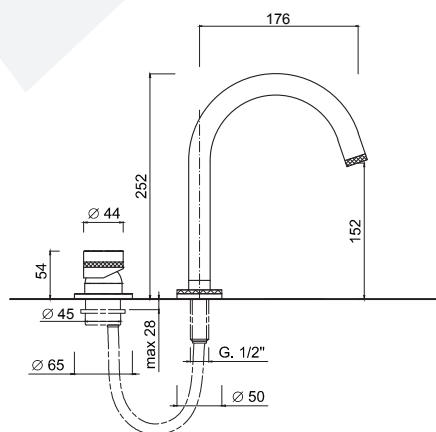

## MR40/SCDL

Cartuccia ceramica  
Ceramic cartridge

3022

Senza scarico  
Without pop-up waste

5 l/min

Aeratore WATERSAVING, 5 Lt min  
WATERSAVING aerator, 5 Lt per min

**Monocomando lavabo 2 fori, bocca girevole, senza scarico**  
2-hole wash-basin mixer, swivel spout (with flexible), without pop-up waste.  
Mitigeur lavabo à deux trous, bec mobile (avec flex.), sans vidage.  
Waschtisch- Zweilochbatterie, Schwenkauslauf (mit flexiblen Anschlusschläuchen), ohne Ablaugarnitur  
Monomando lavabo con 2 agujeros, caño giratorio (con flex.), sin desague.  
Смеситель для раковины на 2 отверстия (гибкая подводка), без нижнего клапана.