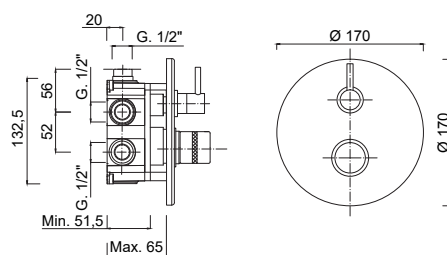

MYRING

MR64-2DL

Monocomando doccia incasso deviatore a rotazione 2 uscite
Built-in single-lever shower mixer with rotating diverter, 2 outlets
Mitigeur de douche à encastrer avec inverseur rotatif, 2 sorties
UP-Einhebel-Brausemischer mit drehbarem Umsteller, 2 Ausgänge
Mezclador monomando de ducha empotrado con desviador giratorio, 2 salidas
Смеситель для душа встраиваемый однорычажный с поворотным переключателем, 2 выхода

Articolo	Note	CROMO	NO	NKO	BROP - GF - CRN	O - OSP
MR64-2DL		✓	✓	✓	✓	✓

CROMO: Cromo / Chrome-Plated - **BO:** Bianco Opaco / Matt White - **NO:** Nero Opaco / Matt Black - **NKO:** Nikel Opaco / Matt Nikel - **BROP:** Brondo opaco / Matt Bronze - **GF:** Grafite / Graphite - **CRN:** Cromo nero / Chrome Black - **O:** Oro / Gold - **OSP:** Oro SPazzolato / Brushed Gold

Rubinetteria Giulini Giovanni srl

Via Salvo D'Acquisto, 22 - 28076 Pogno (No) Italy
Tel. +39 0322 97157 - www.giulini.it - info@giulini.it

Vendite Italia: italia@giulini.it / Tel. +39 0322 97157 - Vendite Export: export@giulini.it / Tel. +39 0322 97057