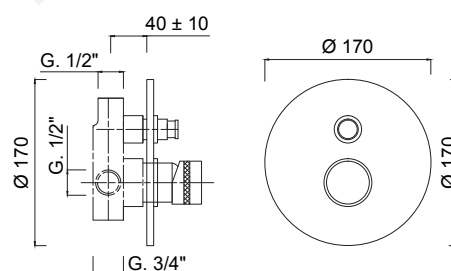

MYRING

MR64-3DL

3022

Monocomando doccia incasso deviatore a rotazione 3 uscite
Built-in single-lever shower mixer with rotating diverter, 3 outlets
Mitigeur de douche à encastrer avec inverseur rotatif, 3 sorties
UP-Einhebel-Brausemischer mit drehbarem Umsteller, 3 Ausgänge
Mezclador monomando de ducha empotrado con desviador giratorio, 3 salidas
Смеситель для душа встраиваемый однорычажный с поворотным переключателем, 3 выхода

Articolo	Note	CROMO	NO	NKO	BROP - GF - CRN	O - OSP
MR64-3DL		✓	✓	✓	✓	✓

CROMO: Cromo / Chrome-Plated - **BO:** Bianco Opaco / Matt White - **NO:** Nero Opaco / Matt Black - **NKO:** Nikel Opaco / Matt Nikel - **BROP:** Brondo opaco / Matt Bronze - **GF:** Grafite / Graphite - **CRN:** Cromo nero / Chrome Black - **O:** Oro / Gold - **OSP:** Oro SPazzolato / Brushed Gold

Rubinetteria Giulini Giovanni srl

Via Salvo D'Acquisto, 22 - 28076 Pogno (No) Italy
Tel. +39 0322 97157 - www.giulini.it - info@giulini.it

Vendite Italia: italia@giulini.it / Tel. +39 0322 97157 - Vendite Export: export@giulini.it / Tel. +39 0322 97057