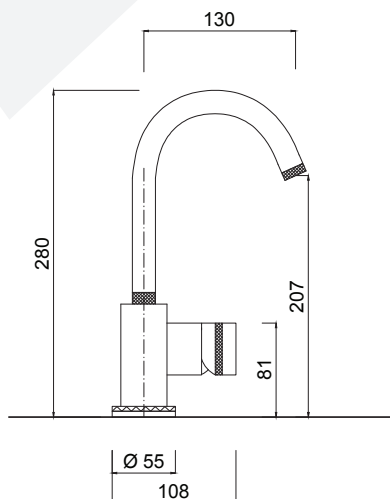

## MR85/SCDL

Cartuccia ceramica  
Ceramic cartridge

3022

Senza scarico  
Without pop-up waste

5 l/min

Aeratore WATERSAVING, 5 Lt min  
WATERSAVING aerator, 5 Lt per min

**Monocomando lavabo, bocca girevole, senza scarico .**