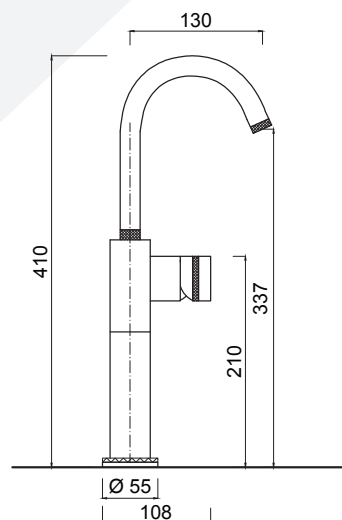

MYRING

MR85H/SCDL

Cartuccia ceramica
Ceramic cartridge

3022

Senza scarico
Without pop-up waste

5 lt/min Aeratore WATERSAVING, 5 Lt min
WATERSAVING aerator, 5 Lt per min

Monocomando lavabo con prolunga, bocca girevole, senza scarico.

Wash basin mixer with extension, swivel spout, without pop-up waste.

Mitigeur lavabo avec rallonge, bec pivotant, sans vidage.

*Waschtisch-Einhebelmischer mit Verlängerung,
ohne Ablaufgarnitur.*

Schwenkauslauf,

Monomando lavabo con extension, cañogiratorio, sin desague.

Смеситель для раковины с высоким и поворотным изливом, без нижнего клапана.

Articolo	Note	CROMO	NO	NKO	BROP - GF - CRN	O - OSP
MR85H/SCDL	SC	✓	✓	✓	✓	✓