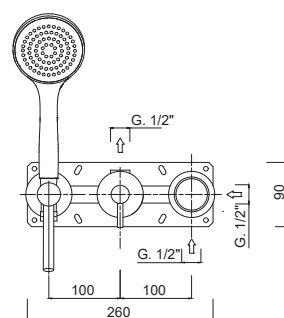

MYRING

MRX5301

Cartuccia ceramica
Ceramic cartridge

Cover
Cover

Deviatore 2 vie - 1 entrata 1 uscite
2-way diverter - 1 inlet 1 outlets

GG-BOX
5301
Box miscelatore doccia
Built-in shower mixer box

Monocomando doccia incasso, deviatore a rotazione, kit duplex integrato, 1 uscita libera

Built-in single-lever shower mixer with rotating diverter, integrated shower kit, 1 free outlet

Mitigeur de douche à encastrer avec inverseur rotatif, kit de douche intégré, 1 sortie libre

UP-Einhand-Brausebatterie mit drehbarem Umsteller, integriertem Brauseset, 1 freier Auslauf

Mezclador monomando de ducha empotrado con desviador giratorio, kit de ducha integrado, 1 salida libre

Встраиваемый однорычажный смеситель для душа с поворотным переключателем, встроенным душевым набором, 1 свободный выпуск