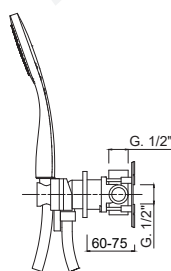

MYRING

MRX5301

Cartuccia ceramica
Ceramic cartridge

Cover
Cover

Deviatore 2 vie - 1 entrata 1 uscite
2-way diverter - 1 inlet 1 outlets

GG-BOX
5301
Box miscelatore doccia
Built-in shower mixer box

Monocomando doccia incasso, deviatore a rotazione, kit duplex integrato, 1 uscita libera