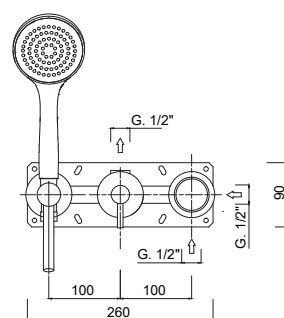

MYRING

MRX5301DL

Cartuccia ceramica
Ceramic cartridge

Cover
Cover

Deviatore 2 vie - 1 entrata 1 uscite
2-way diverter - 1 inlet 1 outlets

GG-BOX
5301 Box miscelatore doccia
Built-in shower mixer box

Monocomando doccia incasso, deviatore a rotazione, kit duplex integrato, 1 uscita libera

Built-in single-lever shower mixer with rotating diverter, integrated shower kit, 1 free outlet

Mitigeur de douche à encastrer avec inverseur rotatif, kit de douche intégré, 1 sortie libre

UP-Einhand-Brausebatterie mit drehbarem Umsteller, integriertem Brauseset, 1 freier Auslauf

Mezclador monomando de ducha empotrado con desviador giratorio, kit de ducha integrado, 1 salida libre

Встраиваемый однорычажный смеситель для душа с поворотным переключателем, встроенным душевым набором, 1 свободный выпуск