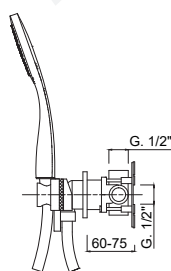

MYRING

MRX5301DL

Cartuccia ceramica
Ceramic cartridge

Cover
Cover

Deviatore 2 vie - 1 entrata 1 uscite
2-way diverter - 1 inlet 1 outlets

GG-BOX
5301 Box miscelatore doccia
Built-in shower mixer box

Monocomando doccia incasso, deviatore a rotazione, kit duplex integrato, 1 uscita libera

Mezclador monomando de ducha empotrado con desviador giratorio, kit de ducha integrado, 1 salida libre

Встраиваемый однорычажный смеситель для душа с поворотным переключателем, встроенным душевым набором, 1 свободный выпуск